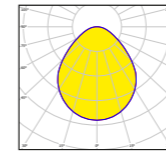

microprism