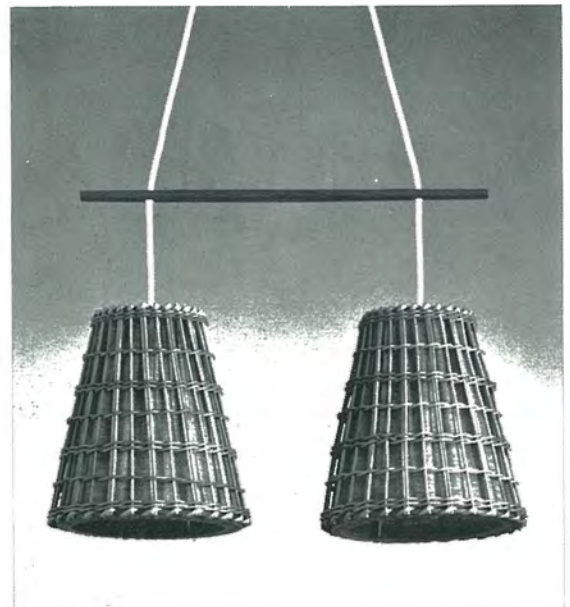

4461/3

3 x E 27, Ausladung 55 cm
 Teak
 Schirm 4/461 S 46 orange + Korb
 Ø 20 cm

4300/3

3 x E 27, Ausladung 49 cm
 Esche, Glas H 24
 Schirm 4/300 Z 37 rot/braun
 Ø 18 cm

4462/2

2 x E 27, Ausladung 47 cm
 Teak
 Schirm 4/461 S 46 orange + Korb
 Ø 20 cm