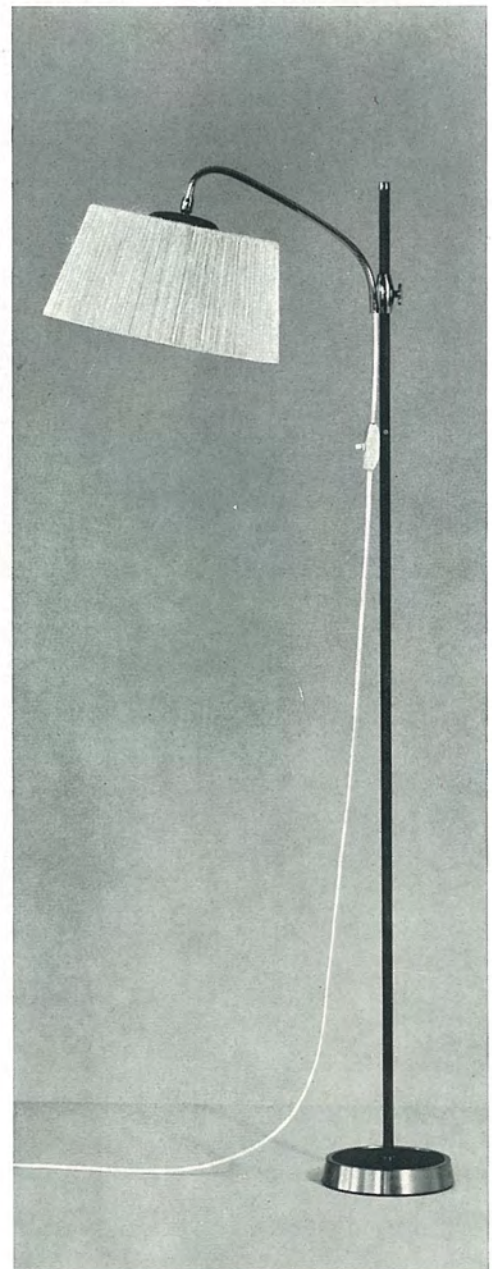

2160/1

1 x E 27
Höhe verstellbar bis 1,47 m
Messing/Teak
Schirm 2/160 V 10, Sisal natur
Ø 32 cm