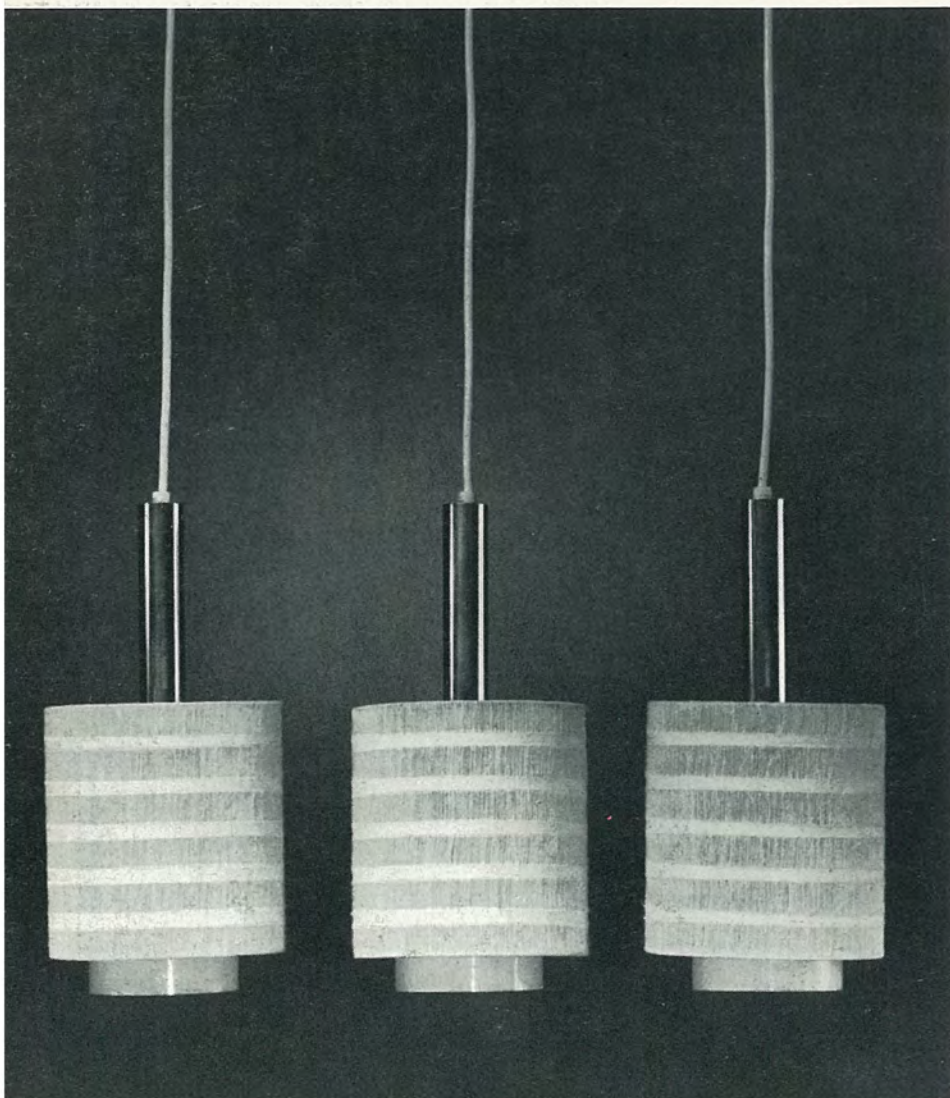

4401/3

3 x E 27, Ausladung 60 cm
Teak
Schirm 4/400 V 46 Bambusstroh
Ø 15,5 cm, + Plexiring

4400/2

2 x E 27, Ausladung 43 cm
Teak
Schirm 4/400 V 46 Bambusstroh
Ø 15,5 cm, + Plexiring

4402/2

2 x E 27, Ausladung 42 cm
Messing matt/weiß
Schirm 4/400 A 41 weiß
Ø 15,5 cm, + Plexiring