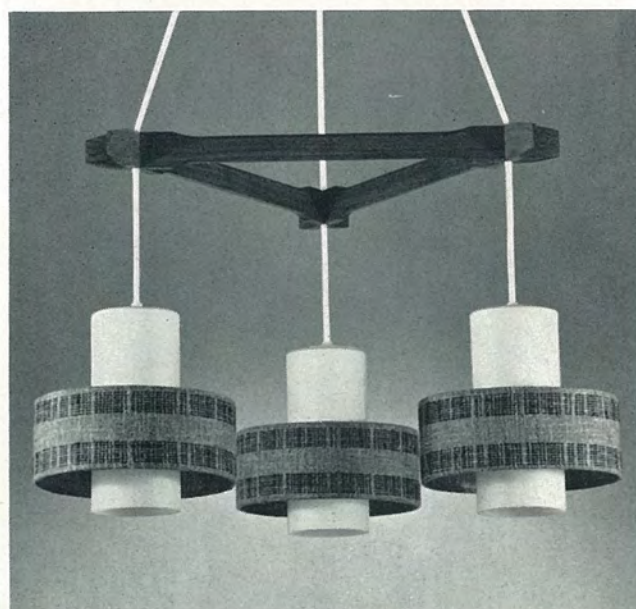

4491/3

3 x E 27, Ausladung 57 cm
Teak, Glas P 20
Schirm 4/434 Z 43 gold
Ø 20 cm