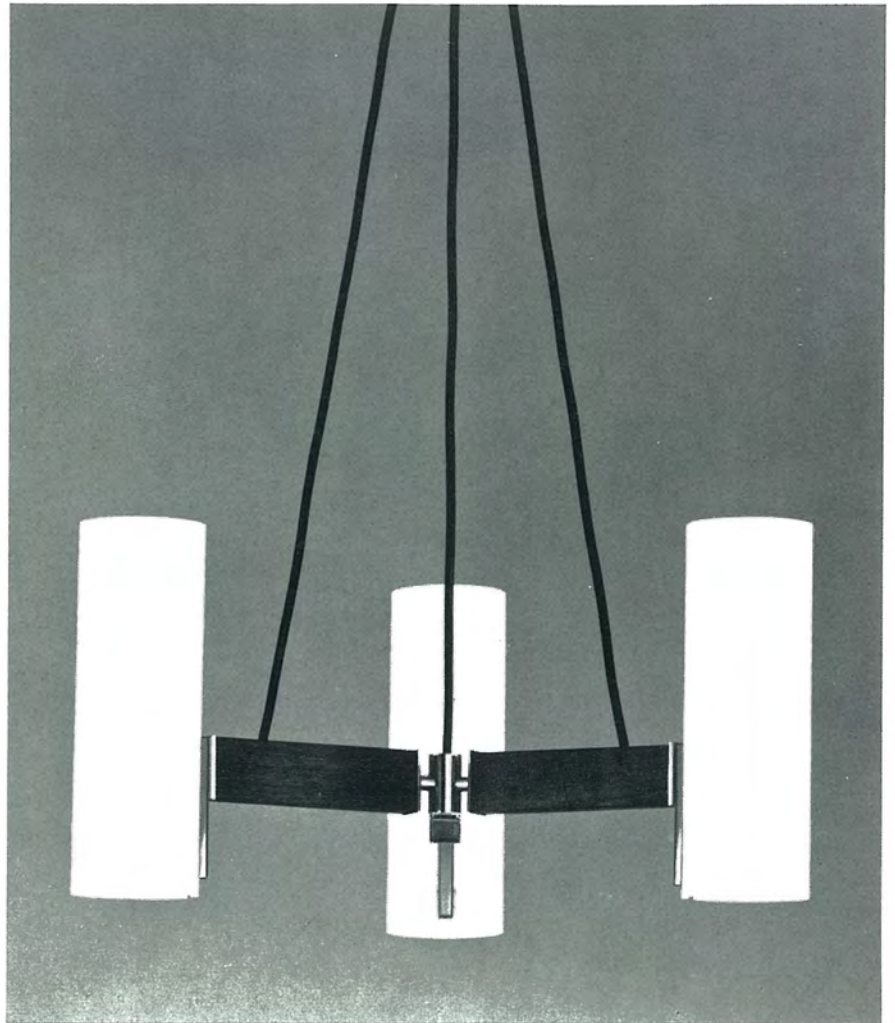

4338/3

3 x E 14, Ausladung 52 cm
Chrom/Palisander
Glas L 19, $\varnothing$ 8 cm