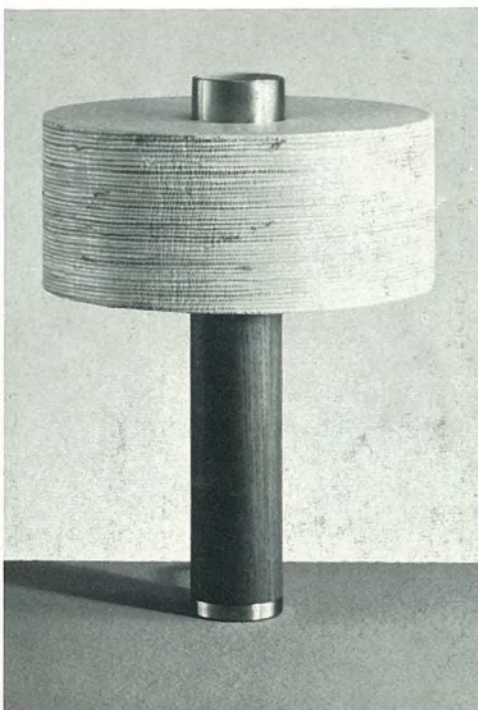

1423/1

1 x E 27, Höhe 34 cm
Messing matt/Teak
Schirm 1/420 P 26
Grasfaser braun
Ø 26 cm