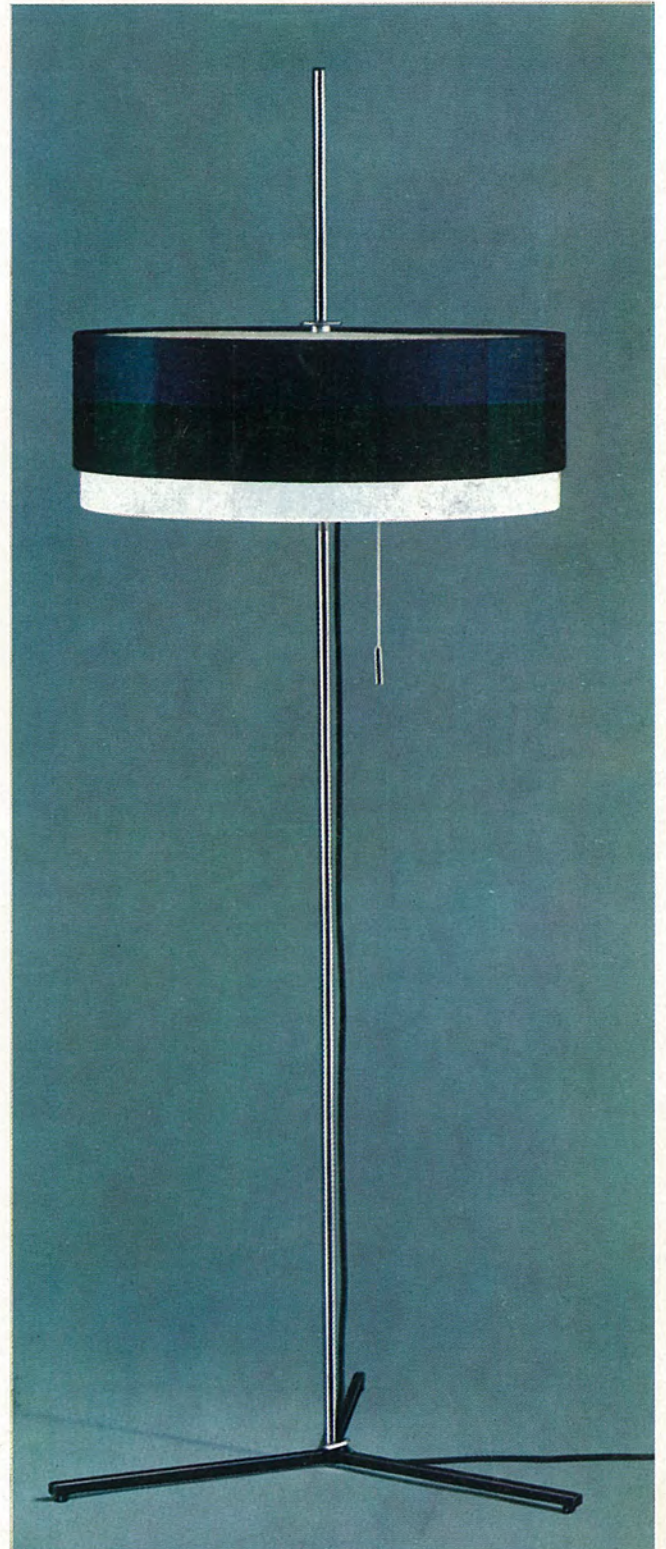

2401/2

2 x E 27
Höhe verstellbar bis 1,50 m
Chrom/schwarz
Schirm 2/400 U 49
dunkelgrün/blau kariert + Intacta
Ø 50 cm