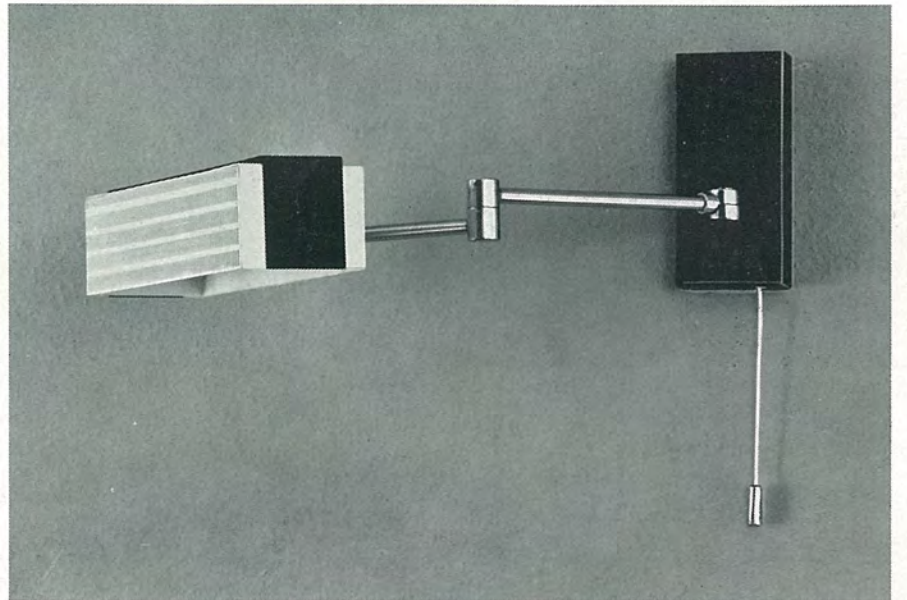

6328/1

1 x E 14, Höhe 15 cm
Ausladung 50 cm
Chrom/weiß/schwarz