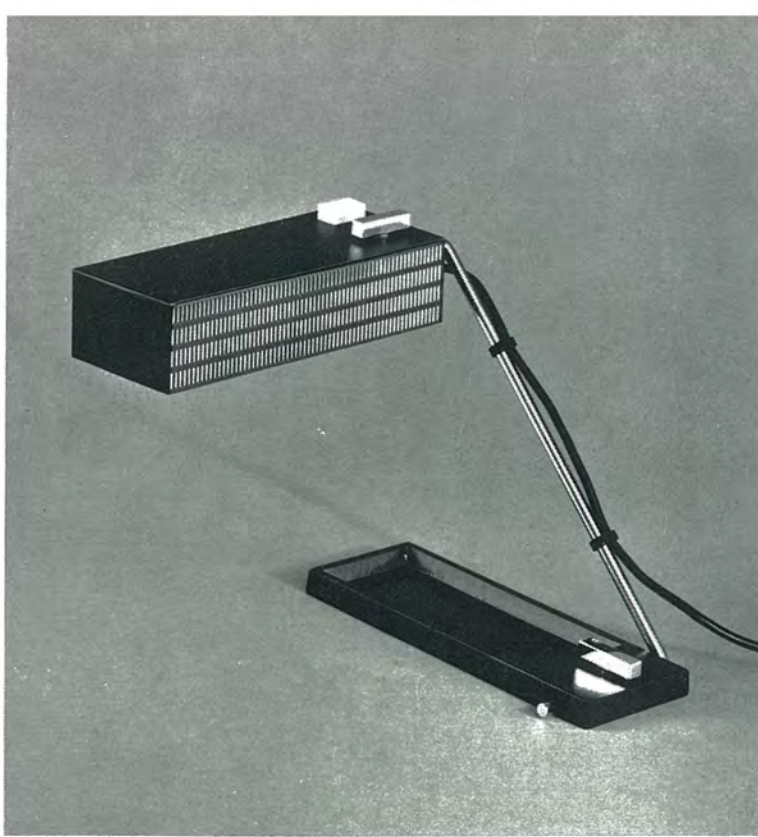

1478/1

1 x E 27
 Höhe verstellbar bis 80 cm
 dreh- und schwenkbar
 Ausladung bis 50 cm
 Chrom/schwarz
 Reflektor \varnothing 19 cm

1467/1

1 x E 14
 Höhe verstellbar bis 37 cm
 schwenkbar
 Chrom/Palisander/schwarz/weiß
 Reflektor 23 x 8,5 x 6,5 cm

6411/1

Schreibtischleuchte
 1 x E 14, Höhe 10,5 cm
 Ausladung 40 cm
 Reflektor 22 x 8,5 x 8,5 cm
 dreh-, schwenk-
 und herausziehbar
 Chrom/schwarz-grün

1468/1

2 x E 14, Höhe 36 cm
 Chrom/schwarz
 Reflektor 42 x 9,5 x 5,5 cm