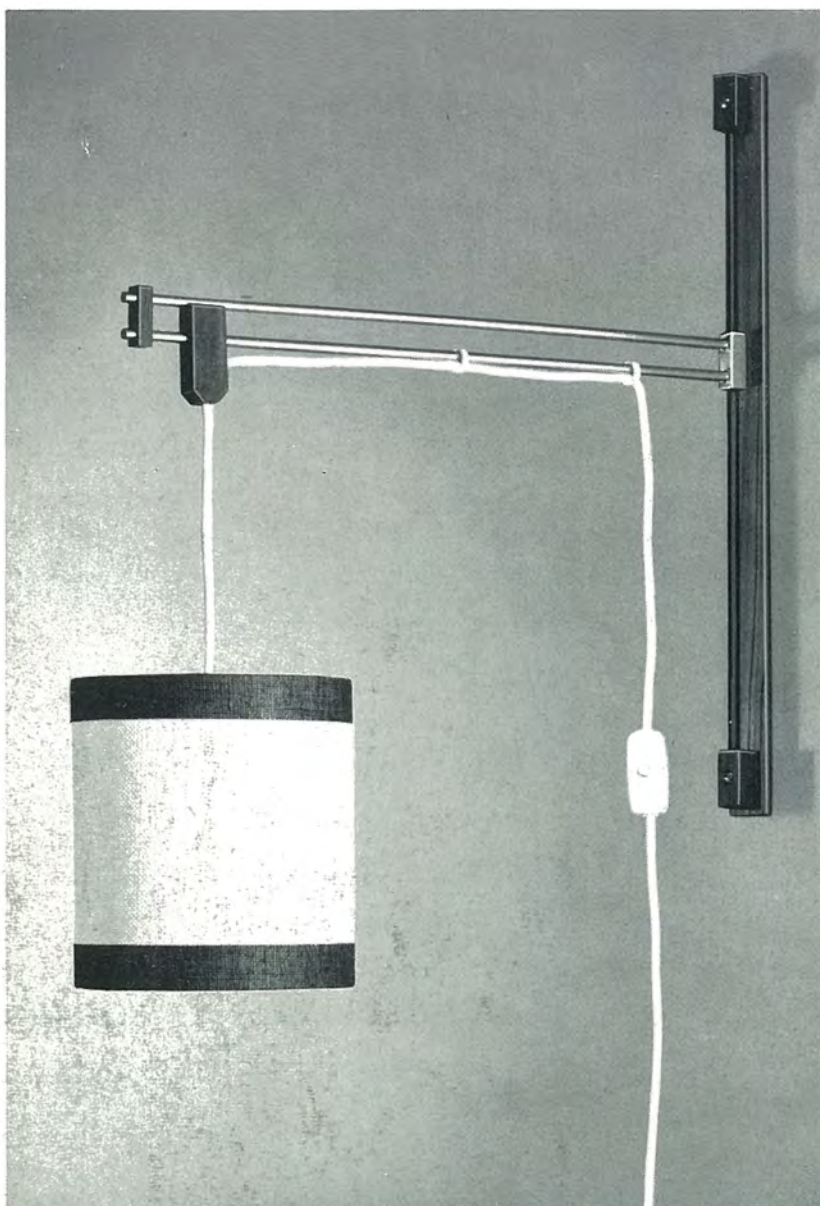

7402/1

1 x E 27, Ausladung bis 60 cm
in der Höhe und seitlich verstellbar
Messing/Teak
Schirm 7/402 PA 33
weiß + rot abgesetzt
Ø 18,5 cm

7401/1

1 x E 27
Ausladung 73 cm
in der Höhe
und seitlich verstellbar
Chrom/Palisander
Schirm 7/401 D 47
Satin rot + Intacta
Ø 28 cm