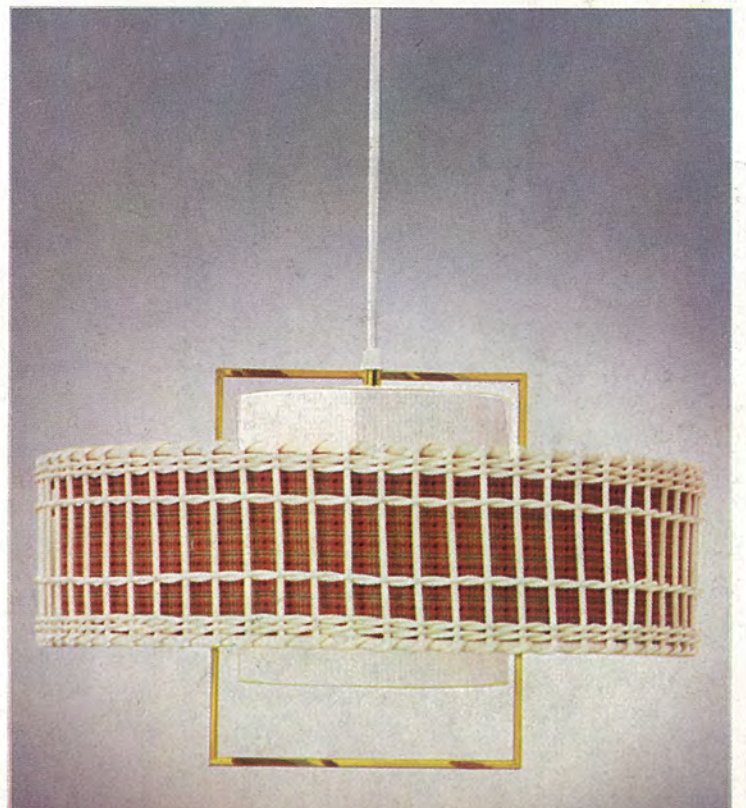

Korb- leuchten

3410/1

1 x E 27
 Teak
 Zug im Baldachin
 ausziehbar bis 1,60 m
 Schirm 3/410 A 47
 rot/gelb kariert + Korb
 Ø 45 cm

3410

3406

3417

3406/1

1 x E 27
 Schirm 3/406 A 47
 rot/gelb kariert + Korb
 Ø 36 cm

3417/1

1 x E 27
 Schirm 3/417 A 47
 rot/gelb kariert + Korb
 Ø 40 cm

3479/1
1 x E 27
weiß
Schirm 3/479 Span
Ø 36 cm

3402/1
1 x E 27
Kupfer/schwarz
Korb W 15
Ø 50 cm

3401/1
1 x E 27
schwarz/Kupfer
Korb W 9
Ø 50 cm

3407/1
 1 x E 27
 Teak
 Zug im Baldachin
 ausziehbar bis 1,65 m
 Schirm 3/407 A 47
 rot/gelb kariert + Korb
 Ø 37 cm

3458/1
 1 x E 27
 Teak
 Schirm 3/233 S 46 orange + Korb
 Ø 28,5 cm

3475/1
 1 x E 27
 Messing/weiß
 Zug im Baldachin
 ausziehbar bis 1,60 m
 Schirm 3/475 Z 48
 rot/schwarz/grün kariert + Korb
 hell
 Ø 46 cm