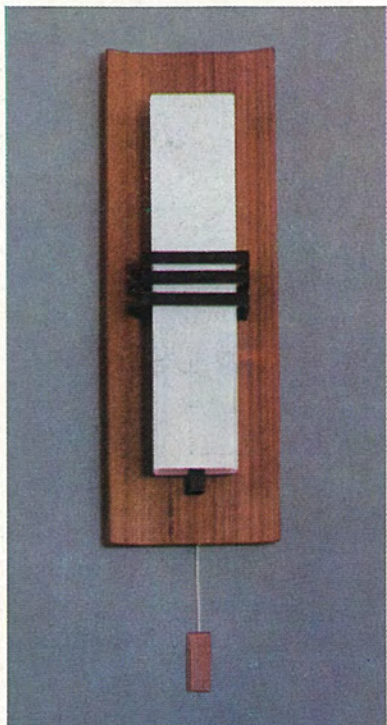

5203/10

10 x E 14, Ø 90 cm
 Messing/weiß
 Glas L 19, Ø 8 cm

5202/8

wie vor, jedoch 8 flammig
 Ø 77 cm

5201/6

wie vor, jedoch 6 flammig
 Ø 65 cm

Wand- leuchten

6413/1

1 x Linestra 50 cm
Höhe 62 cm, Ausladung 6 cm
Teak

6270/1

1 x E 14
Höhe 33 cm, Ausladung 9,5 cm
schwarz/Teak
Glas L 49, 6 x 6 cm

6412/1

1 x Linestra 30 cm
Höhe 36 cm, Ausladung 6 cm
Teak

6266/1

1 x E 14, Höhe 35 cm
Ausladung 9 cm
schwarz/Teak
Glas H 31, \varnothing 6 cm