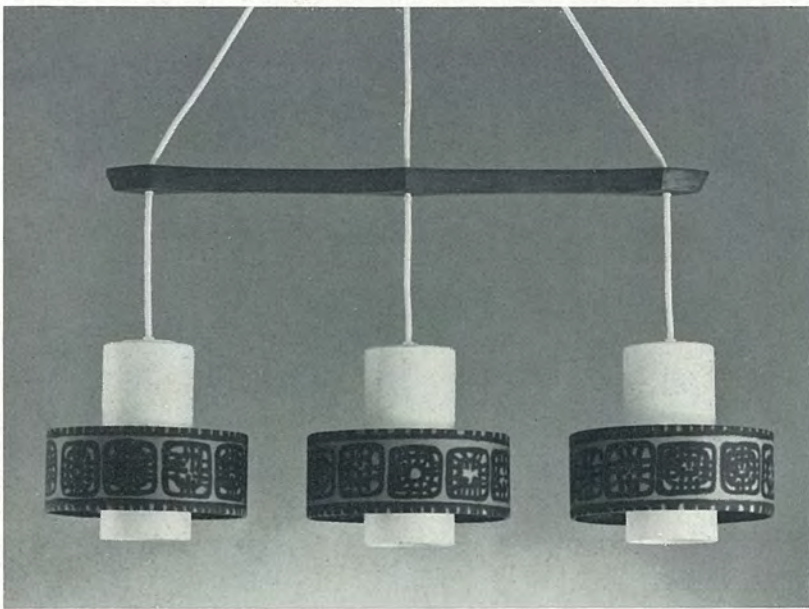

4430/3

3 x E 27, Ausladung 72 cm
Teak, Glas P 20
Schirm 4/434 U 47 rot/schwarz
Ø 20 cm

4442/3

3 x E 27, Ausladung 54 cm
Teak, Glas P 20
Schirm 4/434 U 47 rot/schwarz
Ø 20 cm

4427/2

2 x E 27, Ausladung 46 cm
Teak, Glas P 20
Schirm 4/434 U 47 rot/schwarz
Ø 20 cm

4482/3

3 x E 27, Ausladung 53 cm
Teak
Schirm 4/480 P 31 rot + Intacta
Ø 17 cm

4480/2

2 x E 27, Ausladung 42 cm
Teak
Schirm 4/480 P 31 rot + Intacta
Ø 17 cm

4481/3

3 x E 27, Ausladung 69 cm
Teak
Schirm 4/480 P 31 rot + Intacta
Ø 17 cm