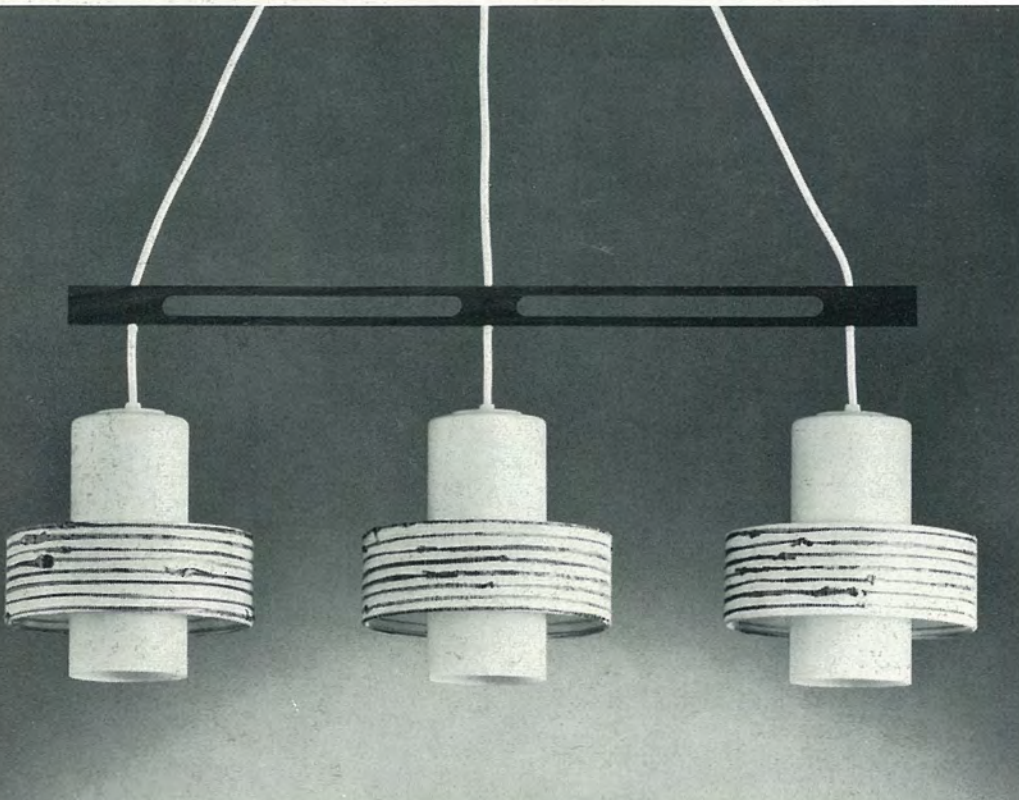

4477/3
3 x E 27, Ausladung 71 cm
Teak, Glas P 20
Schirm 4/470 V 47 Grasfaser
Ø 18 cm