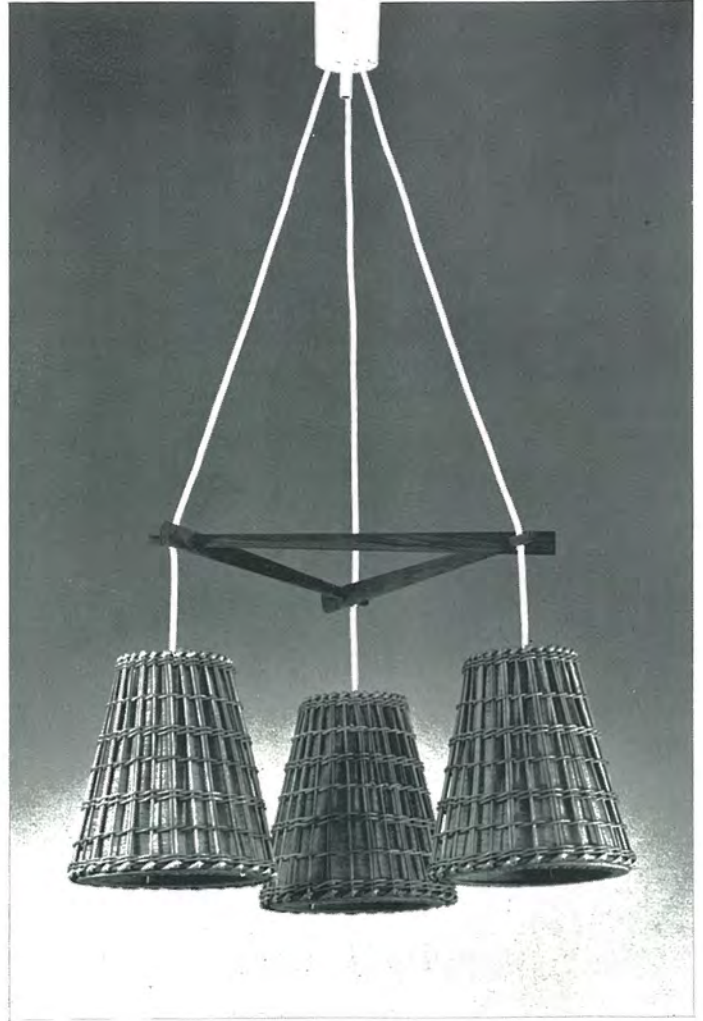

4212/3

3 x E 27, Ausladung 49 cm
 Teak, Glas H 24
 Schirm 4/211 Z 27 rot/schwarz
 Ø 15,5 cm

4301/3

3 x E 27, Ausladung 49 cm
 Esche, Glas H 24
 Schirm 4/300 K 37 bunt
 Ø 18 cm

4460/3

3 x E 27, Ausladung 49 cm
 Esche, Glas H 24
 Schirm 4/211 K 47 grün/bunt
 Ø 15,5 cm