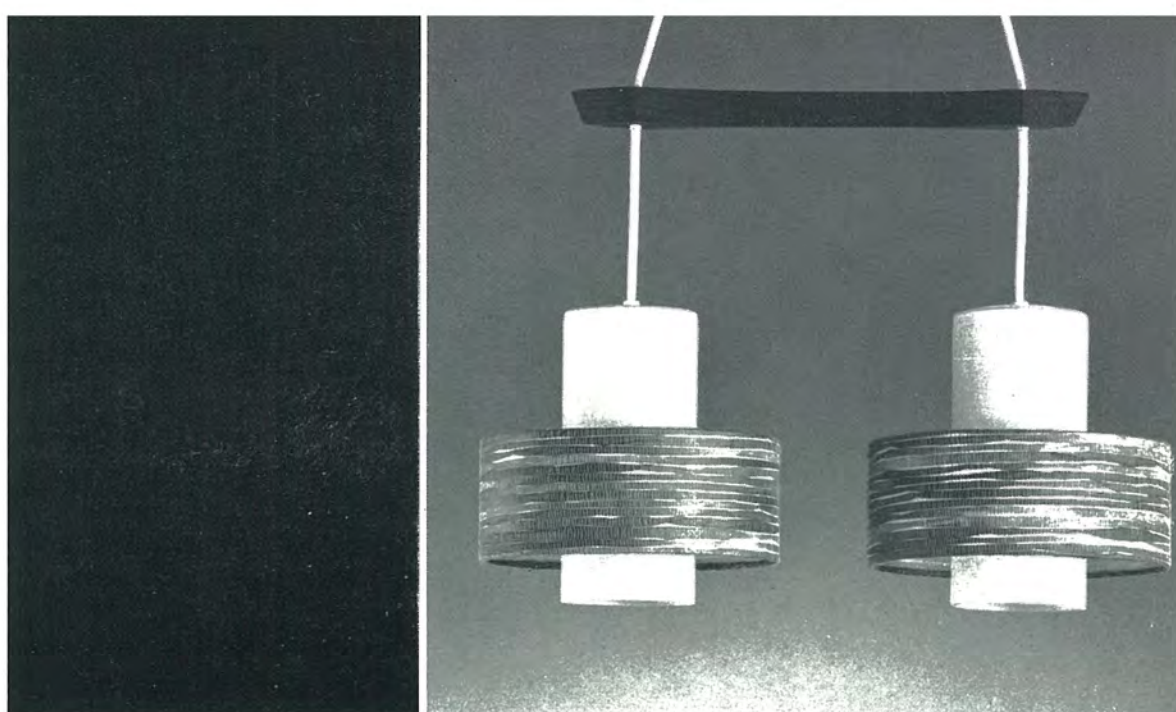

4480/2

2 x E 27, Ausladung 42 cm
 Teak
 Schirm 4/480 P 31 rot + Intacta
 Ø 17 cm

4481/3

3 x E 27, Ausladung 69 cm
 Teak
 Schirm 4/480 P 31 rot + Intacta
 Ø 17 cm

4428/2

2 x E 27
Ausladung 55 cm
Teak, Glas P 20
Schirm 4/434 V 45
Grasfaser grün/beige
Ø 20 cm