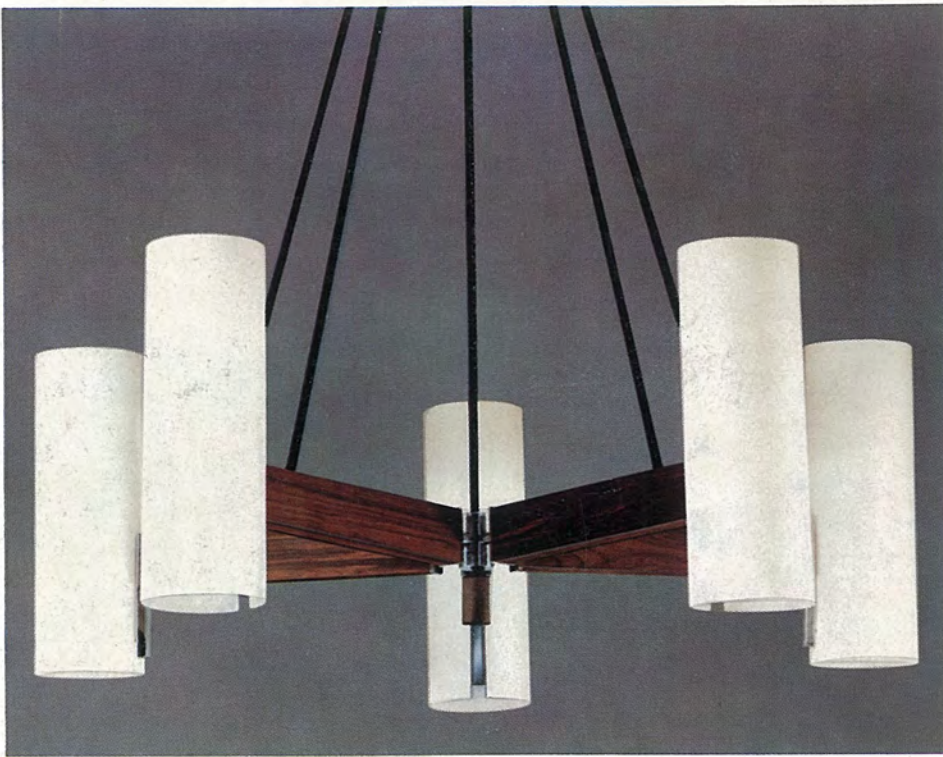

2 x E 27, Ausladung 44 cm
 Messing/Teak
 Schirm 4/451 V 42
 Bast gelb + Intacta
 Ø 14 cm

4451/2

2 x E 27, Ausladung 45 cm
Messing/Teak
Schirm 4/451 A 48
schwarz-rot + Intacta
Ø 14 cm

4452/3

3 x E 27, Ausladung 44 cm
Messing/Teak
Schirm 4/451 A 48
schwarz-rot + Intacta
Ø 14 cm