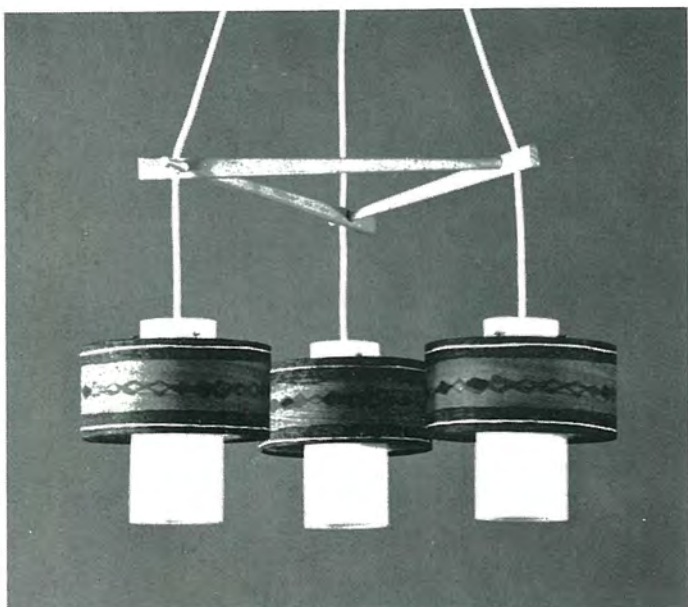

4461/3

3 x E 27, Ausladung 55 cm
 Teak
 Schirm 4/461 S 46 orange + Korb
 Ø 20 cm

4300/3

3 x E 27, Ausladung 49 cm
 Esche, Glas H 24
 Schirm 4/300 Z 37 rot/braun
 Ø 18 cm

4462/2

2 x E 27, Ausladung 47 cm
 Teak
 Schirm 4/461 S 46 orange + Korb
 Ø 20 cm