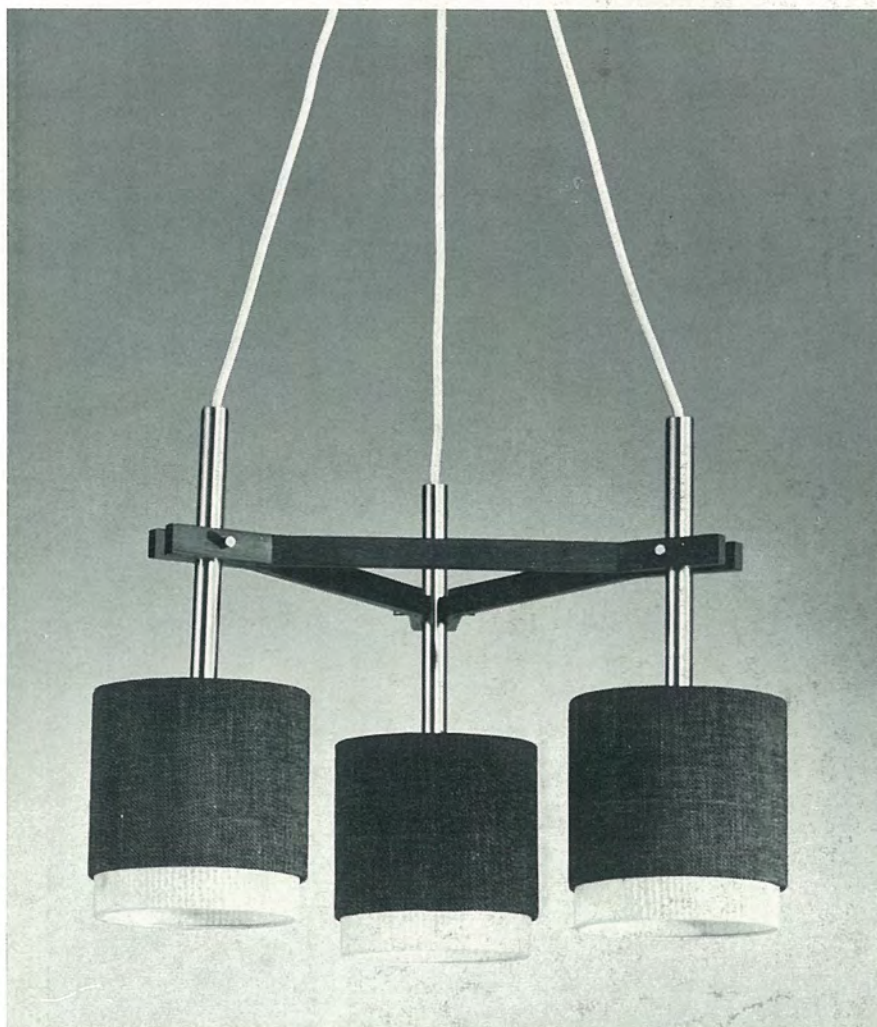

2 x E 27, Ausladung 44 cm
 Messing/Teak
 Schirm 4/451 V 42
 Bast gelb + Intacta
 Ø 14 cm

4451/2

2 x E 27, Ausladung 45 cm
Messing/Teak
Schirm 4/451 A 48
schwarz-rot + Intacta
Ø 14 cm

4452/3

3 x E 27, Ausladung 44 cm
Messing/Teak
Schirm 4/451 A 48
schwarz-rot + Intacta
Ø 14 cm