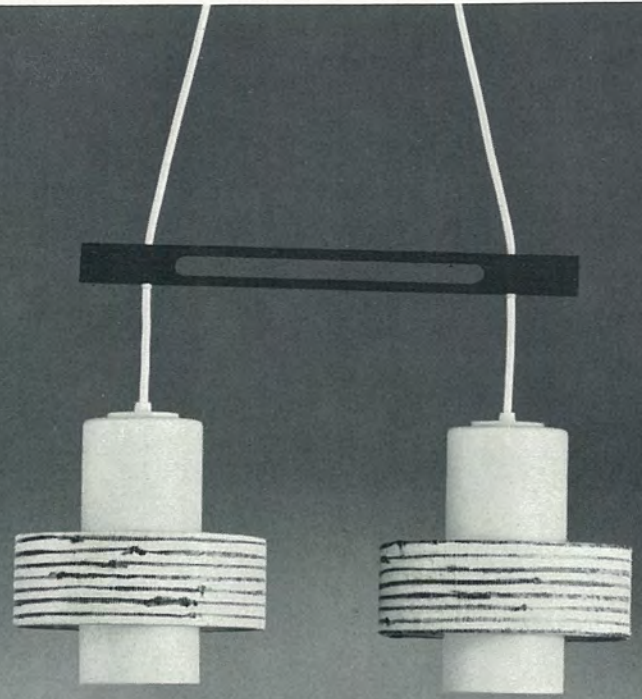

4474/2
2 x E 27, Ausladung 45 cm
Teak, Glas P 20
Schirm 4/470 V 47 Grasfaser
Ø 18 cm