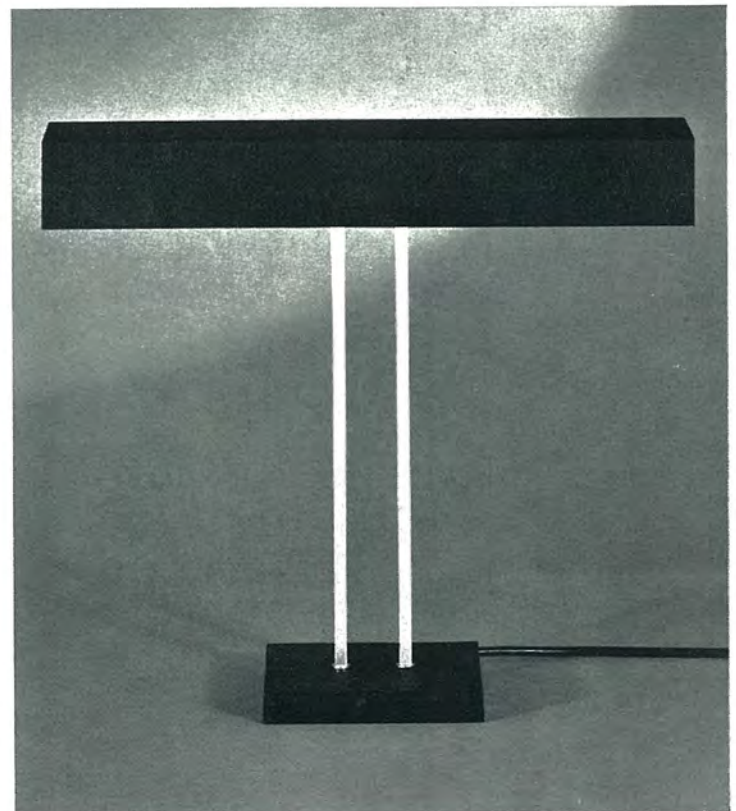

1478/1

1 x E 27
 Höhe verstellbar bis 80 cm
 dreh- und schwenkbar
 Ausladung bis 50 cm
 Chrom/schwarz
 Reflektor \varnothing 19 cm

1467/1

1 x E 14
 Höhe verstellbar bis 37 cm
 schwenkbar
 Chrom/Palisander/schwarz/weiß
 Reflektor 23 x 8,5 x 6,5 cm

6411/1

Schreibtischleuchte
 1 x E 14, Höhe 10,5 cm
 Ausladung 40 cm
 Reflektor 22 x 8,5 x 8,5 cm
 dreh-, schwenk-
 und herausziehbar
 Chrom/schwarz-grün

1468/1

2 x E 14, Höhe 36 cm
 Chrom/schwarz
 Reflektor 42 x 9,5 x 5,5 cm