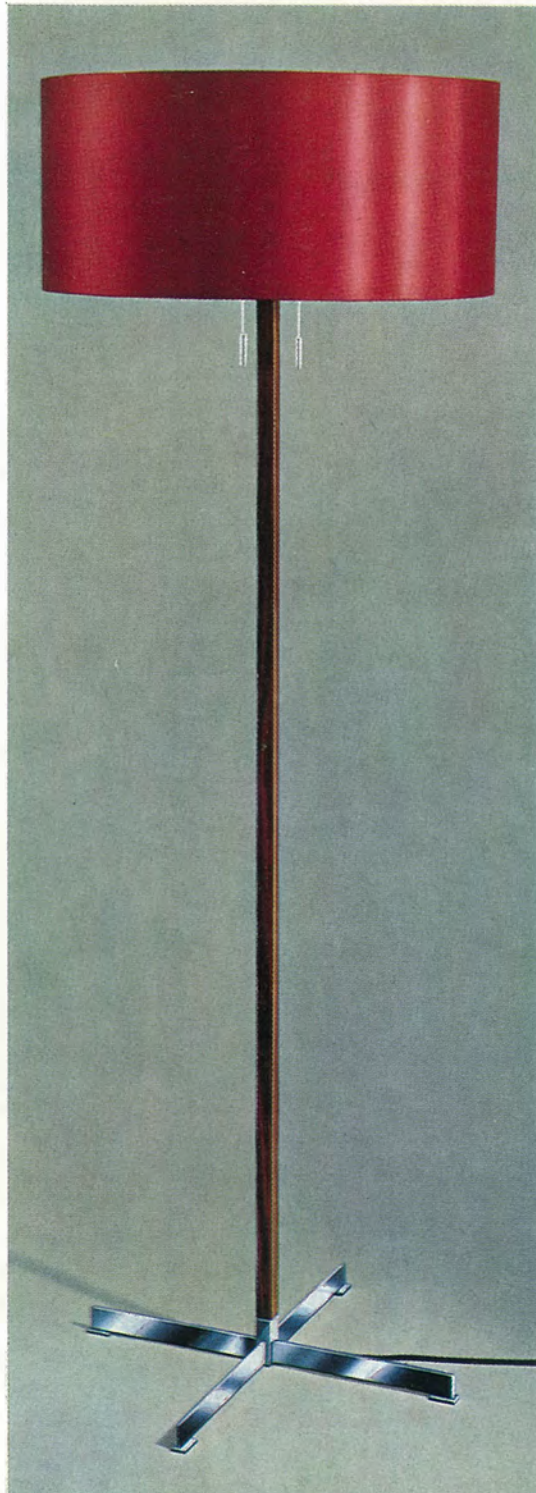

2436/3

3 x E 27, mit Deckenstrahler
Höhe 1,65 m
Chrom/Palisander
Schirm 2/436 D 47, Satin rot
Ø 56 cm