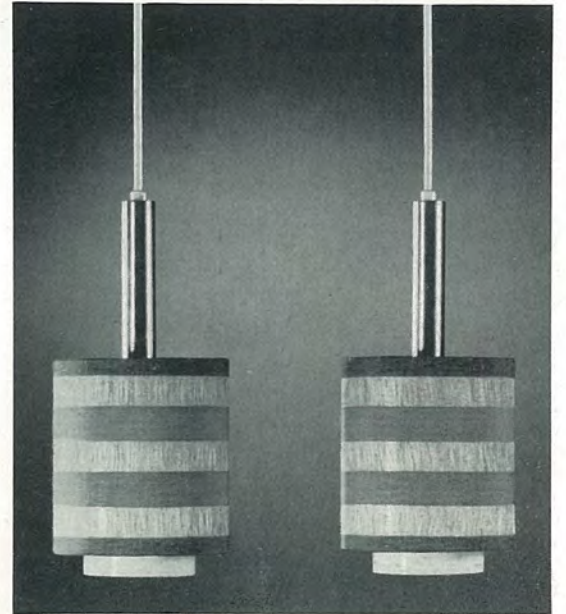

4401/3

3 x E 27, Ausladung 60 cm
Teak
Schirm 4/400 V 46 Bambusstroh
Ø 15,5 cm, + Plexiring

4400/2

2 x E 27, Ausladung 43 cm
Teak
Schirm 4/400 V 46 Bambusstroh
Ø 15,5 cm, + Plexiring

4402/2

2 x E 27, Ausladung 42 cm
Messing matt/weiß
Schirm 4/400 A 41 weiß
Ø 15,5 cm, + Plexiring