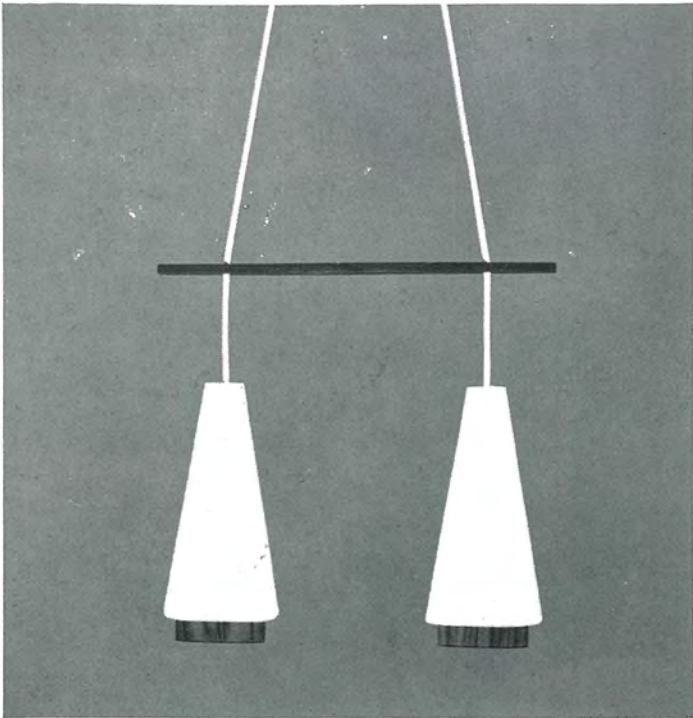

4222/2

2 x E 14, Ausladung 40 cm
Teak, Glas L 34 mit Teakring
Ø 12 cm