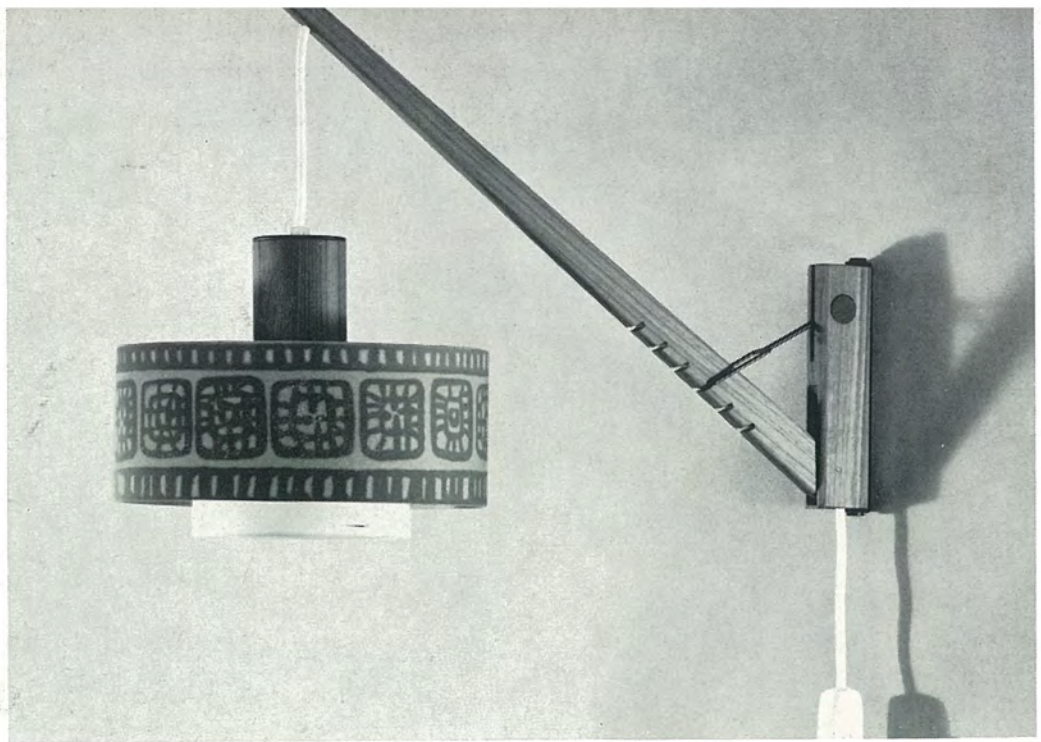

6467/1

1 x E 14, Höhe 17 cm, Breite 22 cm
Ausladung 11 cm
Kupfer + Korb

6465/1

1 x E 14, Höhe 24 cm
Ausladung 10 cm
Kupfer/schwarz + Korb

7406/1

1 x E 27, Ausladung bis 63 cm
schwarz/Teak
Schirm 3/229 U 47 rot/schwarz
Ø 24 cm