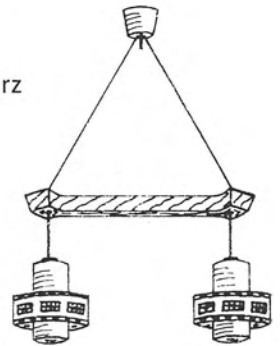

4442/3

3 x E 27, Ausladung 54 cm
Teak, Glas P 20
Schirm 4/434 U 47 rot/schwarz
Ø 20 cm