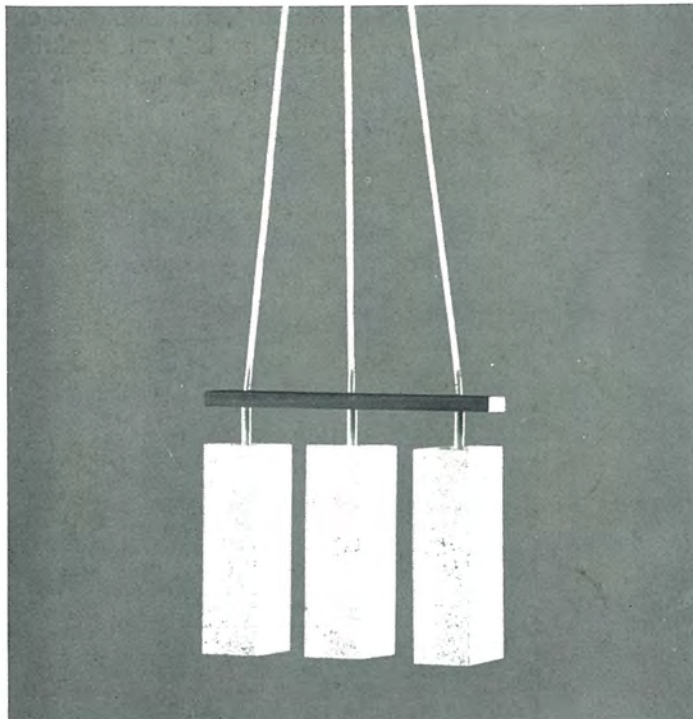

4229/3

3 x E 14, Ausladung 65 cm
Teak, Glas L 34 mit Teakring
Ø 12 cm

4233/3

3 x E 14, Ausladung 32 cm
Messing, Glas L 45
9 x 6 cm

4240/5

5 x E 14, Ausladung 55 cm
Messing, Glas L 45
9 x 6 cm