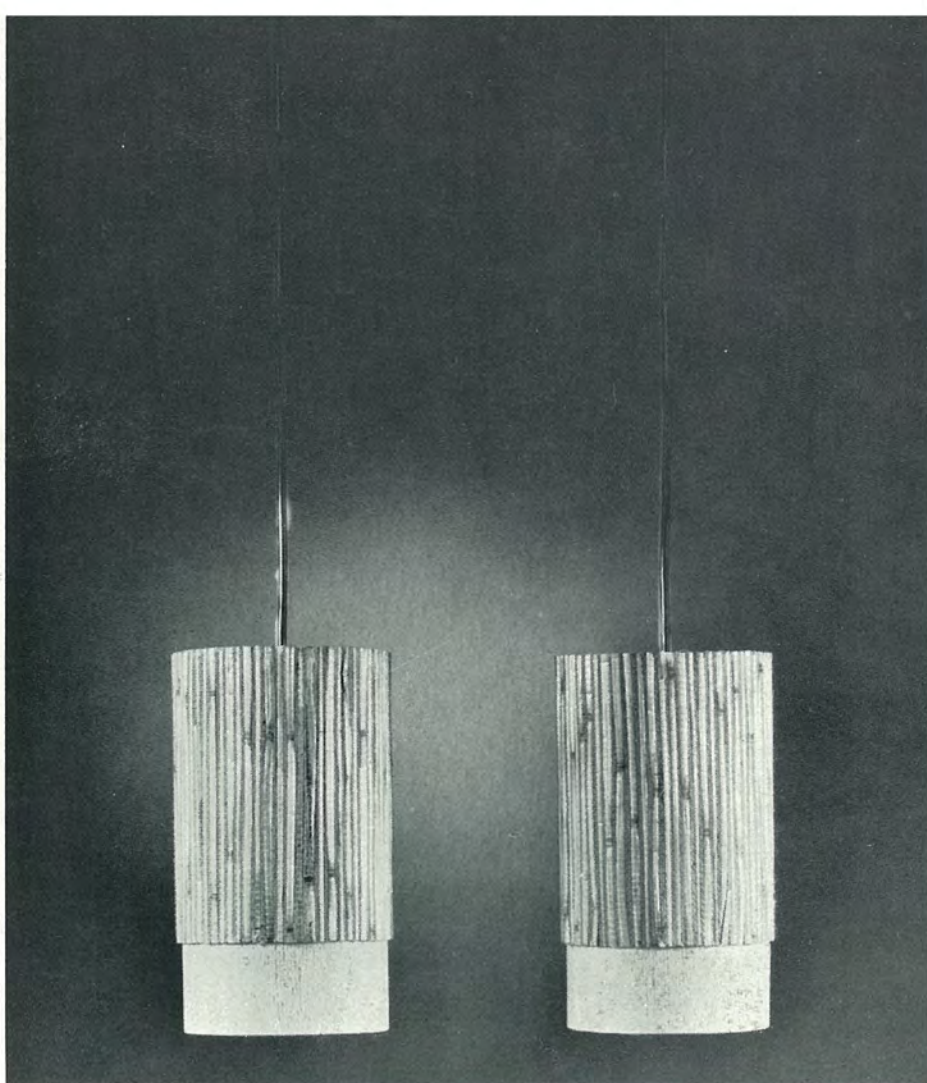

4408/2
2 x E 27, Ausladung 42 cm
Teak
Schirm 4/404 V 43 Bambusstroh
Ø 15 cm, + Intacta