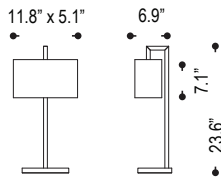

B13.153 B13.152

Family	Option / Description	Finish	Shade	Lamp	IP Rating	Input Voltage	
MCLS							
B13.150	table lamp	.33	nickell dull	3845 **chintz white	E27 E27	20 IP20	120 120V input
B13.153	table lamp + reading light			3847 ***chintz white	E27L *E27 + 1W LED		
B13.152	table lamp						