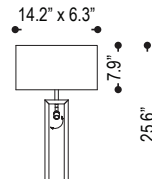

B13.153 B13.152

Family	Option / Description	Finish	Shade	Lamp	IP Rating	Input Voltage	
MCLS							
B13.150	table lamp	.33	nickell dull	3845 **chintz white	E27 E27	20 IP20	120 120V input
B13.153	table lamp + reading light			3847 ***chintz white	E27L *E27 + 1W LED		
B13.152	table lamp						