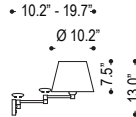

# CONICAL SHADE SERIES

B63.311

B63.312

B63.313

B63.315

B63.319

	<b>E27</b>	<b>LED</b>	<b>IP 20</b>			A1, A2, A3 	A4, A5 		A4, A5 
--	------------	------------	--------------	--	--	----------------	------------	--	------------